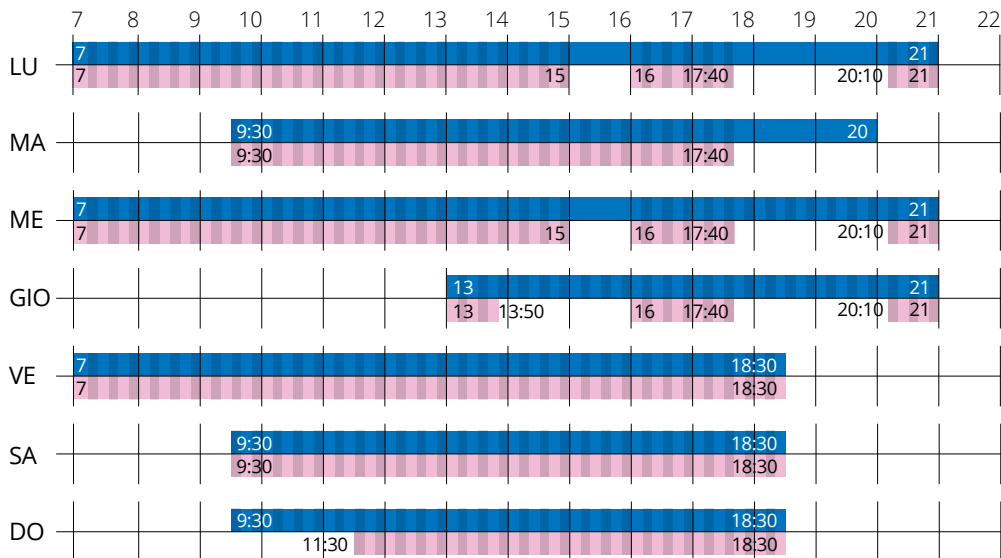

NUOTO LIBERO

ASSISTITO

NOVITÀ
DIVERTIBILI
WIBIT™

MED^{più}
SERVIZI MEDICO SPORTIVI

GODITI IL
SOLARIUM
ATTEZZATO

ESTATE 2017

TUTTI I GIORNI
DELLA SETTIMANA

NUOTO LIBERO ESTATE

CHIUSURA PISCINA dal 31 LUGLIO al 27 AGOSTO compresi.

● ACQUA ALTA vasca profonda 2 m, almeno 2 CORSIE garantite

● ACQUA BASSA vasca profonda 90 cm, disponibile 1 CORSIA

SEGRETERIA

Il 23, 24 e 25 AGOSTO, la segreteria rimarrà aperta per informazioni ed iscrizioni dalle 14:30 alle 18:30