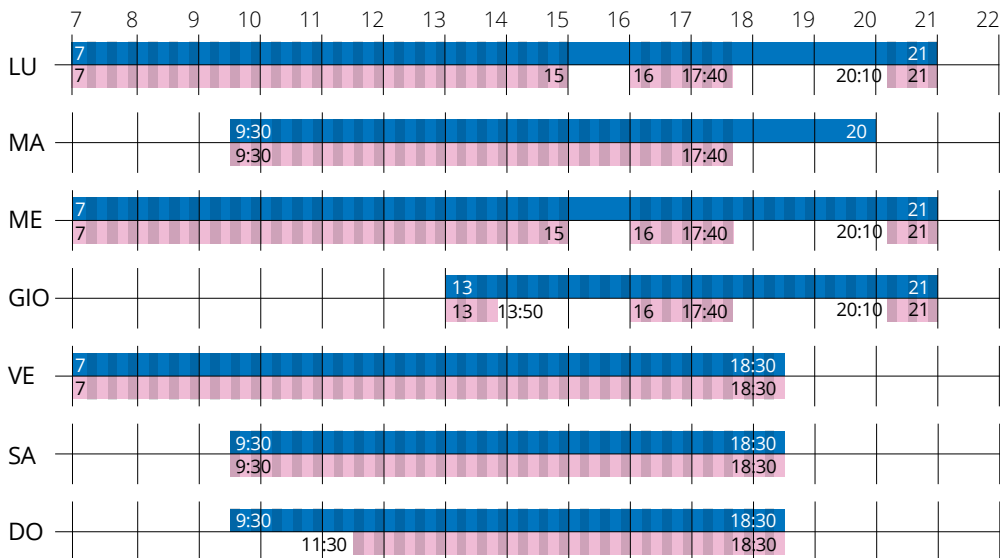

NUOTO LIBERO

ASSISTITO

NOVITÀ
**DIVERTIBILI
WIBIT™**

MED^{più}
SERVIZI MEDICO SPORTIVI

GODITI IL
SOLARIUM
ATTEZZATO

ESTATE 2017

TUTTI I GIORNI
DELLA SETTIMANA

NUOTO LIBERO ESTATE

CHIUSURA PISCINA dal 31 LUGLIO al 27 AGOSTO compresi.

● ACQUA ALTA vasca profonda 2 m, almeno 2 CORSIE garantite

● ACQUA BASSA vasca profonda 90 cm, disponibile 1 CORSIA

SEGRETERIA

Il 23, 24 e 25 AGOSTO, la segreteria rimarrà aperta per informazioni ed iscrizioni dalle 14:30 alle 18:30